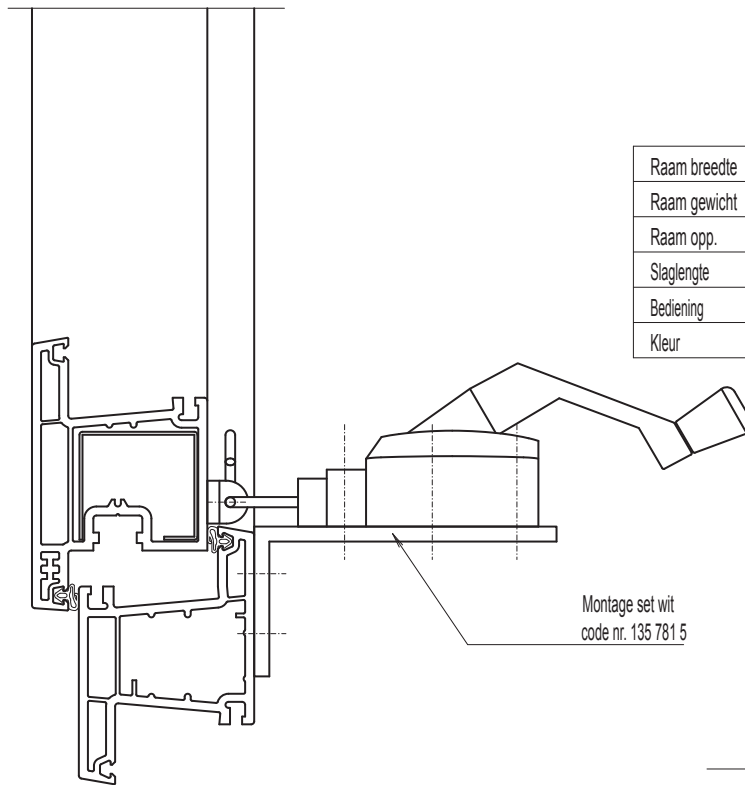

### TECHNISCHE GEGEVENS

Raam breedte	max. 1200 mm
Raam gewicht	max. 70 kg
Raam opp.	max. 1.5 mm <sup>2</sup>
Slaglengte	228 mm
Bediening	slinger
Kleur	wit

**EXTURN**  
op aluminium uitzetraam

TECHNISCHE GEGEVENS

Raam breedte	max. 1200 mm
Raam gewicht	max. 70 kg
Raam opp.	max. 1.5 m <sup>2</sup>
Slaglengte	228 mm
Bediening	slinger
Kleur	wit

Schaal 1:2.5

**EXTURN**  
op kunststof uitzetraam

TECHNISCHE GEGEVENS

Raam breedte	max. 1200 mm
Raam gewicht	max. 70 kg
Raam opp.	max. 1.5 m <sup>2</sup>
Slaglengte	228 mm
Bediening	slinger
Kleur	wit

Montage set wit  
code nr. 135 781 5

Schaal 1:2.5