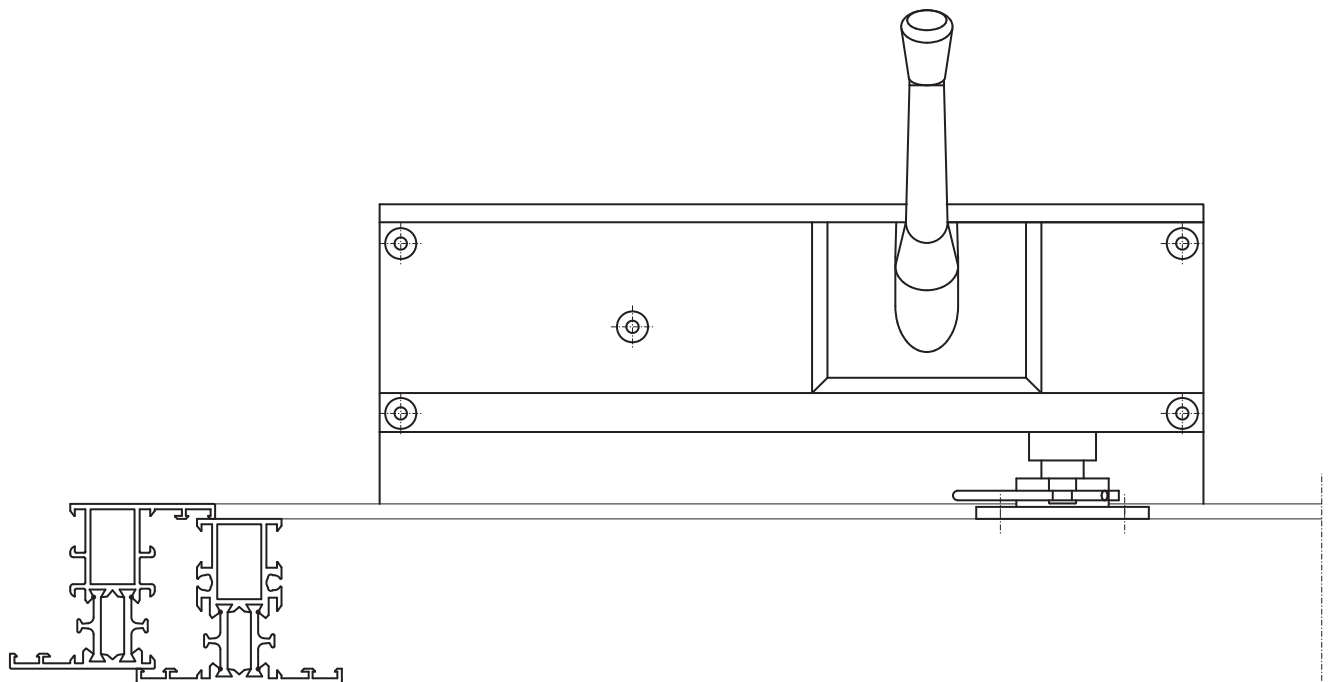

### TECHNISCHE GEGEVENS

Raam breedte	max. 1200 mm
Raam gewicht	max. 70 kg
Raam opp.	max. 1.5 mm <sup>2</sup>
Slaglengte	228 mm
Bediening	slinger
Kleur	wit

**EXTURN**  
op aluminium uitzetraam

TECHNISCHE GEGEVENS

Raam breedte	max. 1200 mm
Raam gewicht	max. 70 kg
Raam opp.	max. 1.5 m <sup>2</sup>
Slaglengte	228 mm
Bediening	slinger
Kleur	wit

Schaal 1:2.5

**EXTURN**  
op kunststof uitzetraam

TECHNISCHE GEGEVENS

Raam breedte	max. 1200 mm
Raam gewicht	max. 70 kg
Raam opp.	max. 1.5 m <sup>2</sup>
Slaglengte	228 mm
Bediening	slinger
Kleur	wit

Montage set wit  
code nr. 135 781 5

Schaal 1:2.5