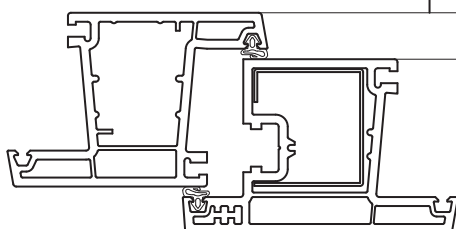

### TECHNISCHE GEGEVENS

Raam breedte	max. 1200 mm
Raam gewicht	max. 70 kg
Raam opp.	max. 1.5 mm <sup>2</sup>
Slaglengte	228 mm
Bediening	slinger
Kleur	wit

**EXTURN**  
op aluminium uitzetraam

TECHNISCHE GEGEVENS

Raam breedte	max. 1200 mm
Raam gewicht	max. 70 kg
Raam opp.	max. 1.5 m <sup>2</sup>
Slaglengte	228 mm
Bediening	slinger
Kleur	wit

Schaal 1:2.5

**EXTURN**  
op kunststof uitzetraam

TECHNISCHE GEGEVENS

Raam breedte	max. 1200 mm
Raam gewicht	max. 70 kg
Raam opp.	max. 1.5 m <sup>2</sup>
Slaglengte	228 mm
Bediening	slinger
Kleur	wit

Montage set wit  
code nr. 135 781 5

Schaal 1:2.5