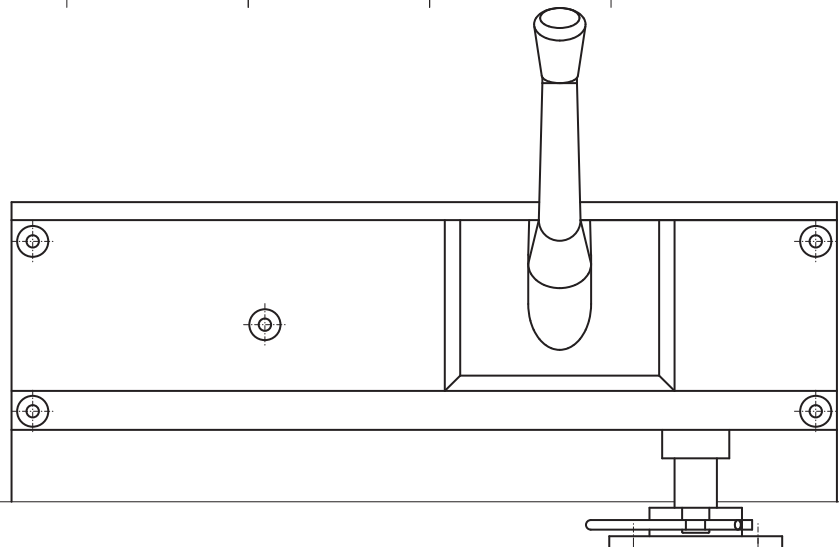

### TECHNISCHE GEGEVENS

Raam breedte	max. 1200 mm
Raam gewicht	max. 70 kg
Raam opp.	max. 1.5 mm <sup>2</sup>
Slaglengte	228 mm
Bediening	slinger
Kleur	wit

**EXTURN**  
op aluminium uitzetraam

TECHNISCHE GEGEVENS

Raam breedte	max. 1200 mm
Raam gewicht	max. 70 kg
Raam opp.	max. 1.5 m <sup>2</sup>
Slaglengte	228 mm
Bediening	slinger
Kleur	wit

Schaal 1:2.5

**EXTURN**  
op kunststof uitzetraam

TECHNISCHE GEGEVENS

Raam breedte	max. 1200 mm
Raam gewicht	max. 70 kg
Raam opp.	max. 1.5 m <sup>2</sup>
Slaglengte	228 mm
Bediening	slinger
Kleur	wit

Montage set wit  
code nr. 135 781 5

Schaal 1:2.5