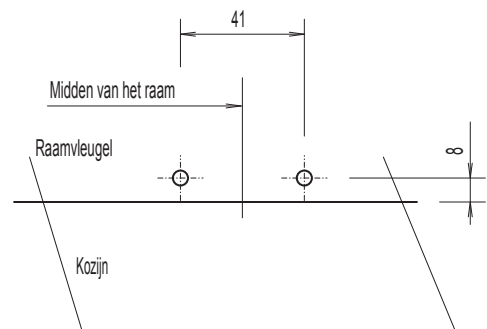

### TECHNISCHE GEGEVENS

Raam breedte	max. 1200 mm
Raam gewicht	max. 70 kg
Raam opp.	max. 1.5 mm <sup>2</sup>
Slaglengte	228 mm
Bediening	slinger
Kleur	wit

**EXTURN**  
op aluminium uitzetraam

TECHNISCHE GEGEVENS

Raam breedte	max. 1200 mm
Raam gewicht	max. 70 kg
Raam opp.	max. 1.5 m <sup>2</sup>
Slaglengte	228 mm
Bediening	slinger
Kleur	wit

Schaal 1:2.5

**EXTURN**  
op kunststof uitzetraam

TECHNISCHE GEGEVENS

Raam breedte	max. 1200 mm
Raam gewicht	max. 70 kg
Raam opp.	max. 1.5 m <sup>2</sup>
Slaglengte	228 mm
Bediening	slinger
Kleur	wit

Montage set wit  
code nr. 135 781 5

Schaal 1:2.5