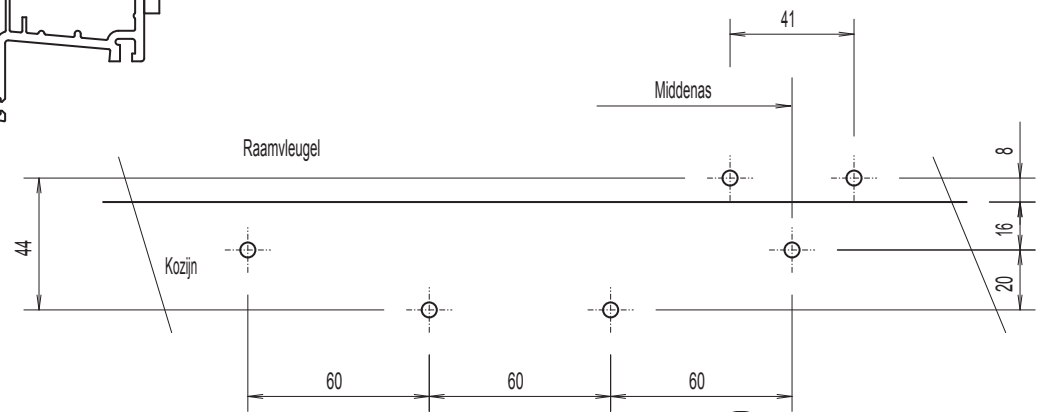

### TECHNISCHE GEGEVENS

Raam breedte	max. 1200 mm
Raam gewicht	max. 70 kg
Raam opp.	max. 1.5 mm <sup>2</sup>
Slaglengte	228 mm
Bediening	slinger
Kleur	wit

**EXTURN**  
op aluminium uitzetraam

TECHNISCHE GEGEVENS

Raam breedte	max. 1200 mm
Raam gewicht	max. 70 kg
Raam opp.	max. 1.5 m <sup>2</sup>
Slaglengte	228 mm
Bediening	slinger
Kleur	wit

Schaal 1:2.5

**EXTURN**  
op kunststof uitzetraam

TECHNISCHE GEGEVENS

Raam breedte	max. 1200 mm
Raam gewicht	max. 70 kg
Raam opp.	max. 1.5 m <sup>2</sup>
Slaglengte	228 mm
Bediening	slinger
Kleur	wit

Montage set wit  
code nr. 135 781 5

Schaal 1:2.5