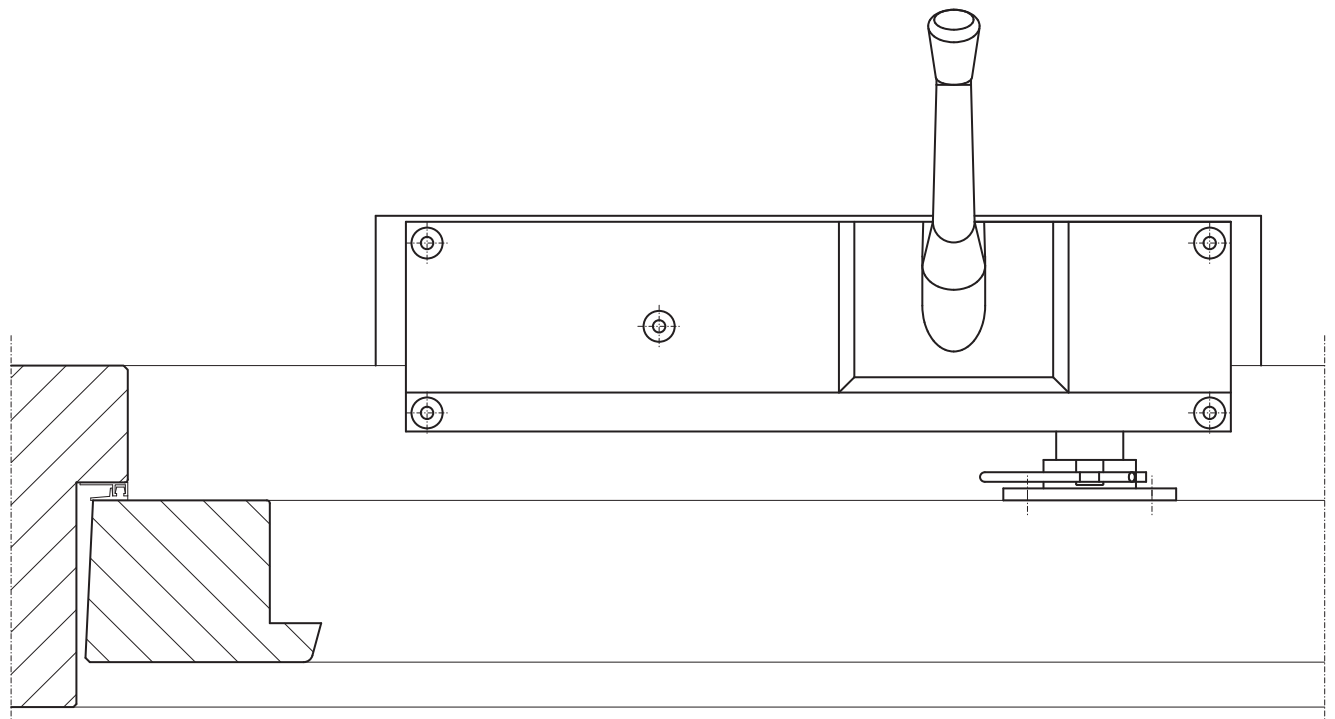

## EXTURN op houten uitzetraam

### TECHNISCHE GEGEVENS

Raam breedte	max. 1200 mm
Raam gewicht	max. 70 kg
Raam opp.	max. 1.5 mm <sup>2</sup>
Slaglengte	228 mm
Bediening	slinger
Kleur	wit

**EXTURN**  
op aluminium uitzetraam

TECHNISCHE GEGEVENS

Raam breedte	max. 1200 mm
Raam gewicht	max. 70 kg
Raam opp.	max. 1.5 m <sup>2</sup>
Slaglengte	228 mm
Bediening	slinger
Kleur	wit

Schaal 1:2.5

**EXTURN**  
op kunststof uitzetraam

TECHNISCHE GEGEVENS

Raam breedte	max. 1200 mm
Raam gewicht	max. 70 kg
Raam opp.	max. 1.5 m <sup>2</sup>
Slaglengte	228 mm
Bediening	slinger
Kleur	wit

Montage set wit  
code nr. 135 781 5

Schaal 1:2.5