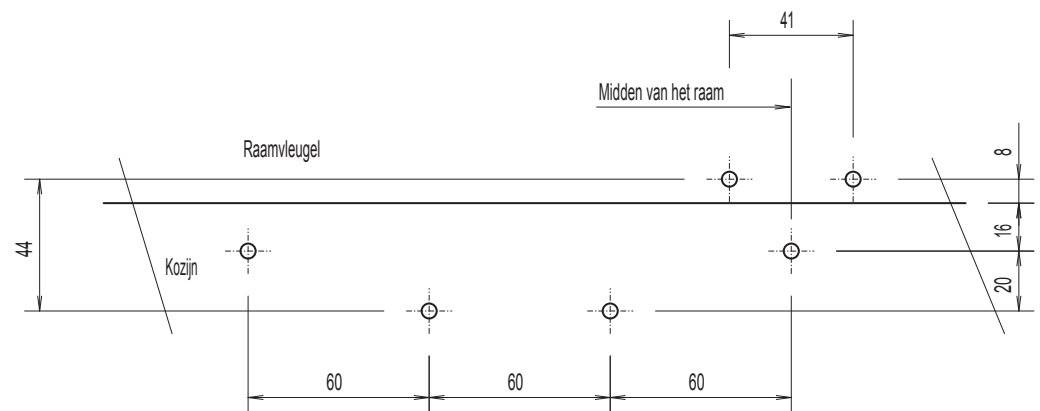

### TECHNISCHE GEGEVENS

Raam breedte	max. 1200 mm
Raam gewicht	max. 70 kg
Raam opp.	max. 1.5 mm <sup>2</sup>
Slaglengte	228 mm
Bediening	slinger
Kleur	wit

**EXTURN**  
op aluminium uitzetraam

TECHNISCHE GEGEVENS

Raam breedte	max. 1200 mm
Raam gewicht	max. 70 kg
Raam opp.	max. 1.5 m <sup>2</sup>
Slaglengte	228 mm
Bediening	slinger
Kleur	wit

Schaal 1:2.5

**EXTURN**  
op kunststof uitzetraam

TECHNISCHE GEGEVENS

Raam breedte	max. 1200 mm
Raam gewicht	max. 70 kg
Raam opp.	max. 1.5 m <sup>2</sup>
Slaglengte	228 mm
Bediening	slinger
Kleur	wit

Montage set wit  
code nr. 135 781 5

Schaal 1:2.5