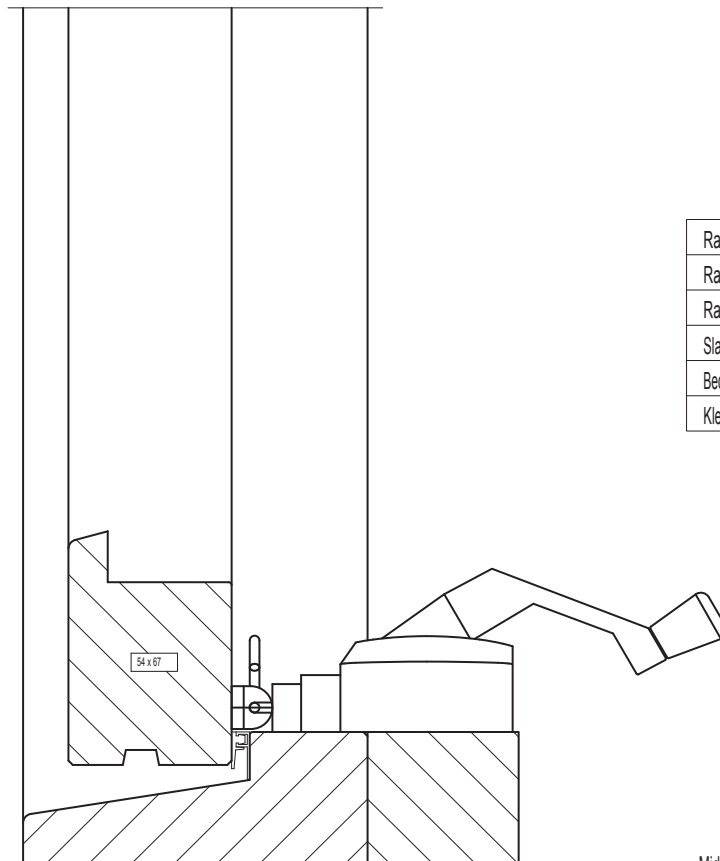

## EXTURN op houten uitzetraam

### TECHNISCHE GEGEVENS

Raam breedte	max. 1200 mm
Raam gewicht	max. 70 kg
Raam opp.	max. 1.5 mm <sup>2</sup>
Slaglengte	228 mm
Bediening	slinger
Kleur	wit

**EXTURN**  
op aluminium uitzetraam

TECHNISCHE GEGEVENS

Raam breedte	max. 1200 mm
Raam gewicht	max. 70 kg
Raam opp.	max. 1.5 m <sup>2</sup>
Slaglengte	228 mm
Bediening	slinger
Kleur	wit

Schaal 1:2.5

**EXTURN**  
op kunststof uitzetraam

TECHNISCHE GEGEVENS

Raam breedte	max. 1200 mm
Raam gewicht	max. 70 kg
Raam opp.	max. 1.5 m <sup>2</sup>
Slaglengte	228 mm
Bediening	slinger
Kleur	wit

Montage set wit  
code nr. 135 781 5

Schaal 1:2.5