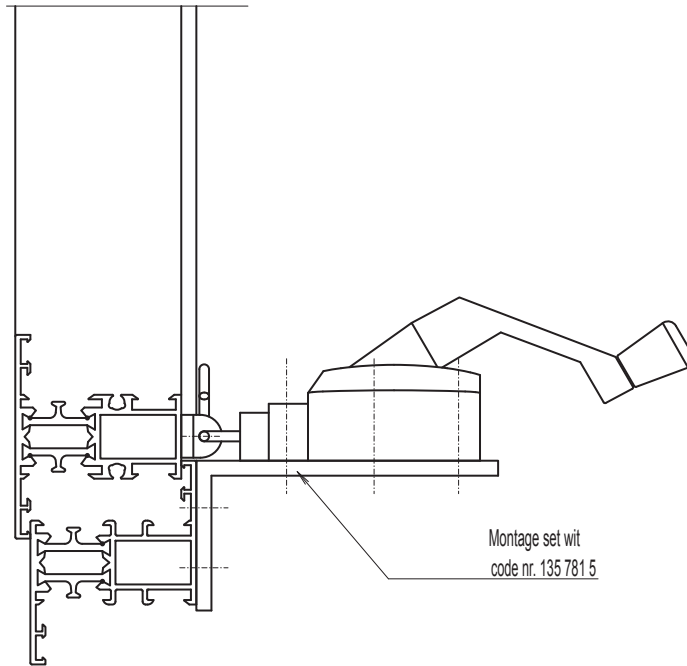

### TECHNISCHE GEGEVENS

Raam breedte	max. 1200 mm
Raam gewicht	max. 70 kg
Raam opp.	max. 1.5 mm <sup>2</sup>
Slaglengte	228 mm
Bediening	slinger
Kleur	wit

**EXTURN**  
op aluminium uitzetraam

TECHNISCHE GEGEVENS

Raam breedte	max. 1200 mm
Raam gewicht	max. 70 kg
Raam opp.	max. 1.5 m <sup>2</sup>
Slaglengte	228 mm
Bediening	slinger
Kleur	wit

Schaal 1:2.5

**EXTURN**  
op kunststof uitzetraam

TECHNISCHE GEGEVENS

Raam breedte	max. 1200 mm
Raam gewicht	max. 70 kg
Raam opp.	max. 1.5 m <sup>2</sup>
Slaglengte	228 mm
Bediening	slinger
Kleur	wit

Montage set wit  
code nr. 135 781 5

Schaal 1:2.5